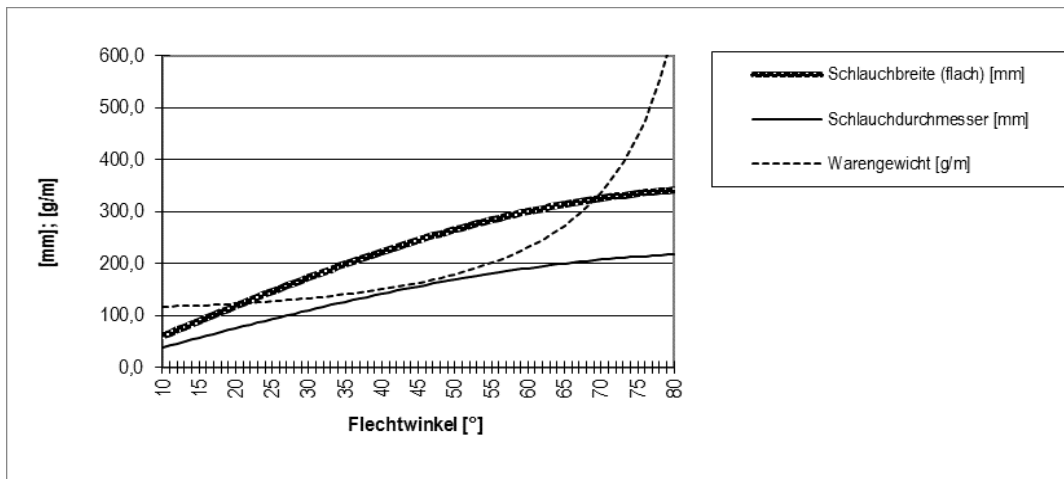

**Produktkennung / product identification**

Artikelnummer / <b>article number</b> :	HP-BSC156/144/12
Bezeichnung / <b>description</b> :	Carbon Flechtschlauch / <b>carbon braided sleeve</b>

**Technische Spezifikation / technical specification**

Material / <b>material</b> :	Carbon	12K	800tex	144 Fäden / <b>ends</b>
------------------------------	--------	-----	--------	-------------------------

Flechtwinkel / <b>angle</b> [°]:	30	45	60	gestreckte Ware <b>stretched condition</b>
Breite flach / <b>width flat</b> [mm]:	173,20	245,00	300,10	46,00
Durchmesser / <b>diameter</b> [mm]:	110,30	156,00	191,00	29,00
Gewicht / <b>weight</b> [g/m]	133,00	162,90	230,40	118,00
Gewicht m <sup>2</sup> / <b>weight m<sup>2</sup></b> [g/m <sup>2</sup> ]	767,80	655,00	767,80	