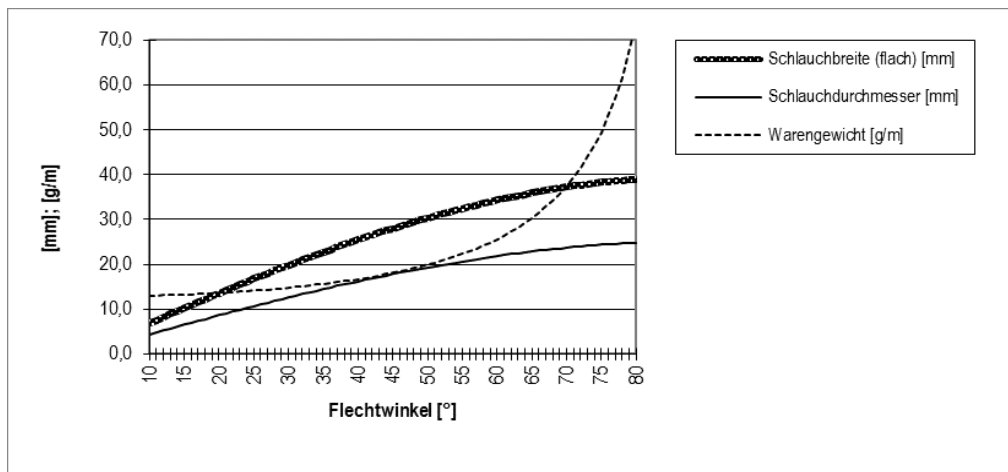

Produktkennung / product identification

Artikelnummer / article number:	HP-BSC018/32/6
Bezeichnung / description:	Carbon Flechtschlauch / carbon braided sleeve

Technische Spezifikation / technical specification

Material / material:	Carbon	6K	400tex	32 Fäden / ends
----------------------	--------	----	--------	-----------------

Flechtwinkel / angle [°]:	30	45	60	gestreckte Ware stretched condition
Breite flach / width flat [mm]:	19,80	28,00	34,30	8,00
Durchmesser / diameter [mm]:	12,60	17,80	21,80	5,00
Gewicht / weight [g/m]	14,80	18,10	25,60	13,00
Gewicht m ² / weight m ² [g/m ²]	746,50	646,50	746,50	