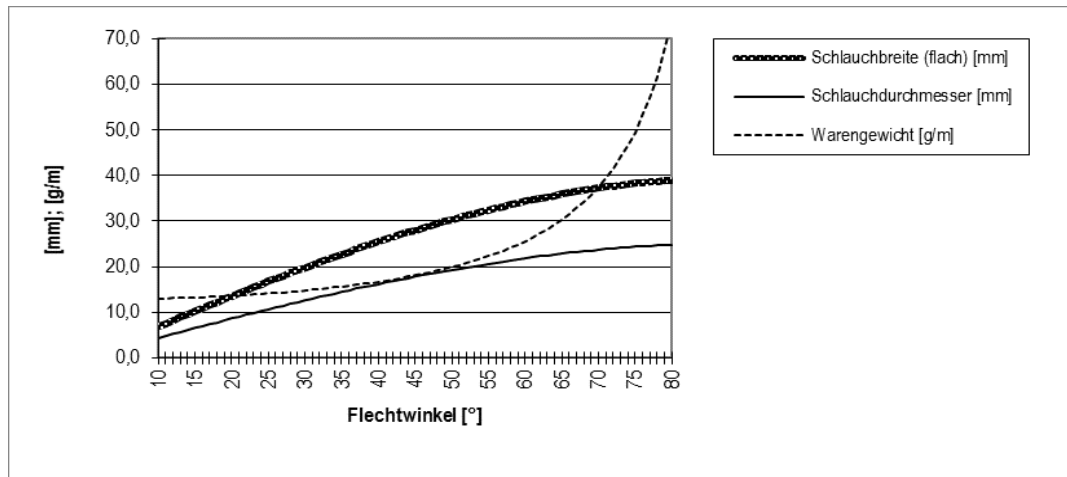

Produktkennung / product identification

Artikelnummer / article number :	HP-BSC018/32/6
Bezeichnung / description :	Carbon Flechtschlauch / carbon braided sleeve

Technische Spezifikation / technical specification

Material / material :	Carbon	6K	400tex	32 Fäden / ends
------------------------------	--------	----	--------	------------------------

	30	45	60	gestreckte Ware stretched condition
Flechtwinkel / angle [°]:	30	45	60	
Breite flach / width flat [mm]:	19,80	28,00	34,30	8,00
Durchmesser / diameter [mm]:	12,60	17,80	21,80	5,00
Gewicht / weight [g/m]	14,80	18,10	25,60	13,00
Gewicht m ² / weight m² [g/m ²]	746,50	646,50	746,50	