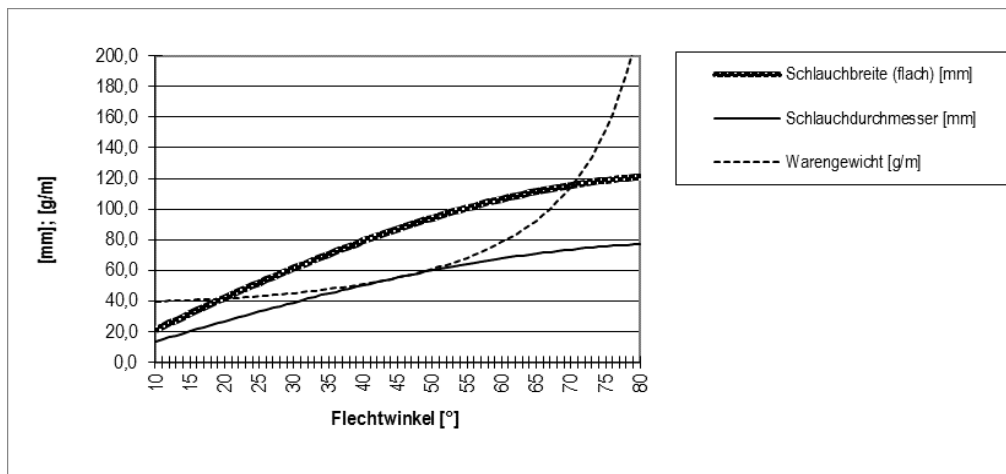

Produktkennung / product identification

Artikelnummer / article number:	HP-BSE055/288
Bezeichnung / description:	E-Glas Flechtschlauch / e-glass braided sleeve

Technische Spezifikation / technical specification

Material / material:	E-Glas / e-glass	136tex	288 Fäden / ends
----------------------	------------------	--------	------------------

Flechtwinkel / angle [°]:	30	45	60	gestreckte Ware stretched condition
Breite flach / width flat [mm]:	61,50	87,00	106,60	24,00
Durchmesser / diameter [mm]:	39,20	55,40	67,80	15,00
Gewicht / weight [g/m]	45,20	55,40	78,30	40,00
Gewicht m ² / weight m ² [g/m ²]	735,20	636,70	735,20	