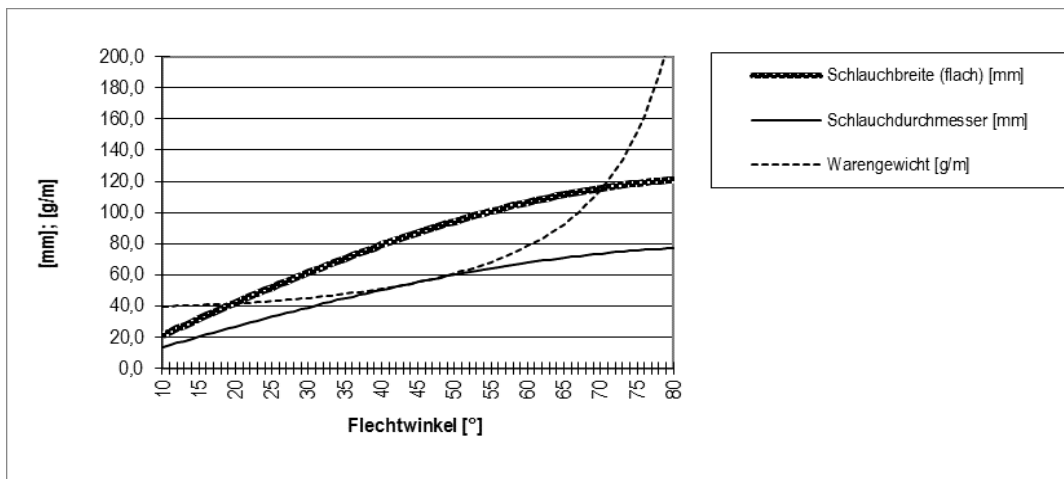

Produktkennung / product identification

Artikelnummer / article number :	HP-BSE055/288
Bezeichnung / description :	E-Glas Flechtschlauch / e-glass braided sleeve

Technische Spezifikation / technical specification

Material / material :	E-Glas / e-glass	136tex	288 Fäden / ends
------------------------------	-------------------------	--------	-------------------------

	30	45	60	gestreckte Ware stretched condition
Flechtwinkel / angle [°]:	30	45	60	
Breite flach / width flat [mm]:	61,50	87,00	106,60	24,00
Durchmesser / diameter [mm]:	39,20	55,40	67,80	15,00
Gewicht / weight [g/m]	45,20	55,40	78,30	40,00
Gewicht m ² / weight m² [g/m ²]	735,20	636,70	735,20	