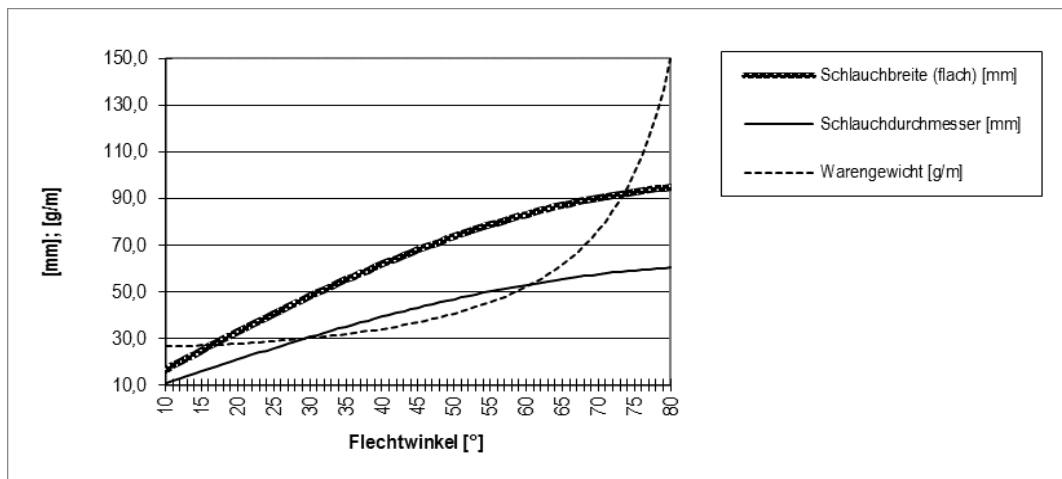

**Produktkennung / product identification**

Artikelnummer / <b>article number</b> :	HP-BSE043/192
Bezeichnung / <b>description</b> :	E-Glas Flechtschlauch / <b>e-glass braided sleeve</b>

**Technische Spezifikation / technical specification**

Material / <b>material</b> :	E-Glas / <b>e-glass</b>	136tex	192 Fäden / <b>ends</b>
------------------------------	-------------------------	--------	-------------------------

	30	45	60	gestreckte Ware <b>stretched condition</b>
Flechtwinkel / <b>angle</b> [°]:	30	45	60	
Breite flach / <b>width flat</b> [mm]:	48,10	68,00	83,30	16,00
Durchmesser / <b>diameter</b> [mm]:	30,60	43,30	53,00	10,00
Gewicht / <b>weight</b> [g/m]	30,20	36,90	52,20	27,00
Gewicht m <sup>2</sup> / <b>weight m<sup>2</sup></b> [g/m <sup>2</sup> ]	627,10	543,10	627,10	