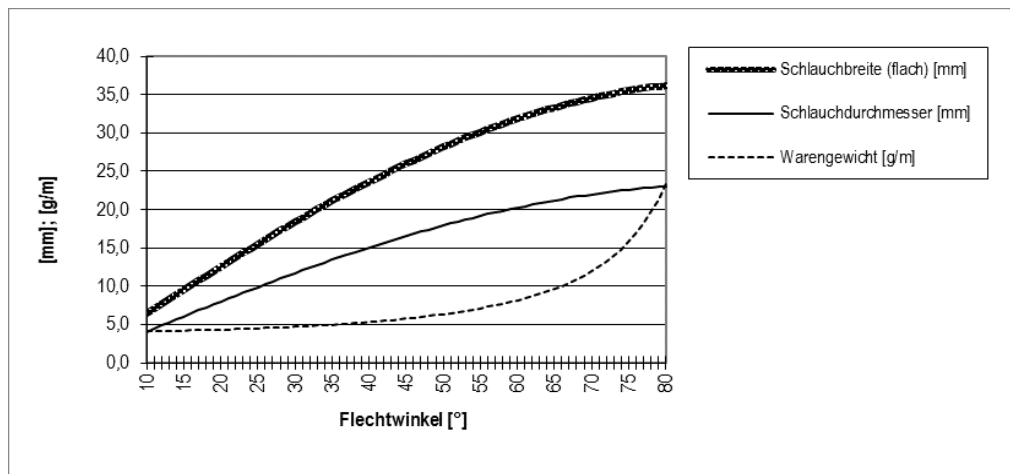

Produktkennung / product identification

Artikelnummer / article number:	HP-BSE017/060
Bezeichnung / description:	E-Glas Flechtschlauch / e-glass braided sleeve

Technische Spezifikation / technical specification

Material / material:	E-Glas / e-glass	34x2 tex	60 Fäden / ends
----------------------	------------------	----------	-----------------

Flechtwinkel / angle [°]:	30	45	60	gestreckte Ware stretched condition
Breite flach / width flat [mm]:	18,40	26,00	31,80	5,00
Durchmesser / diameter [mm]:	11,70	16,60	20,30	3,00
Gewicht / weight [g/m]	4,70	5,80	8,20	4,00
Gewicht m ² / weight m ² [g/m ²]	256,30	221,90	256,30	