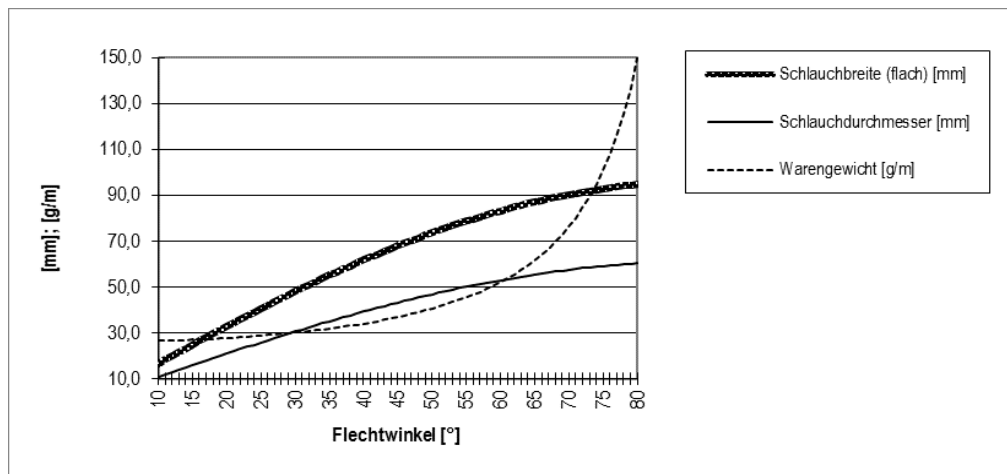

Produktkennung / product identification

Artikelnummer / article number:	HP-BSE043/192
Bezeichnung / description:	E-Glas Flechtschlauch / e-glass braided sleeve

Technische Spezifikation / technical specification

Material / material:	E-Glas / e-glass	136tex	192 Fäden / ends
----------------------	------------------	--------	------------------

Flechtwinkel / angle [°]:	30	45	60	gestreckte Ware stretched condition
Breite flach / width flat [mm]:	48,10	68,00	83,30	16,00
Durchmesser / diameter [mm]:	30,60	43,30	53,00	10,00
Gewicht / weight [g/m]	30,20	36,90	52,20	27,00
Gewicht m ² / weight m ² [g/m ²]	627,10	543,10	627,10	